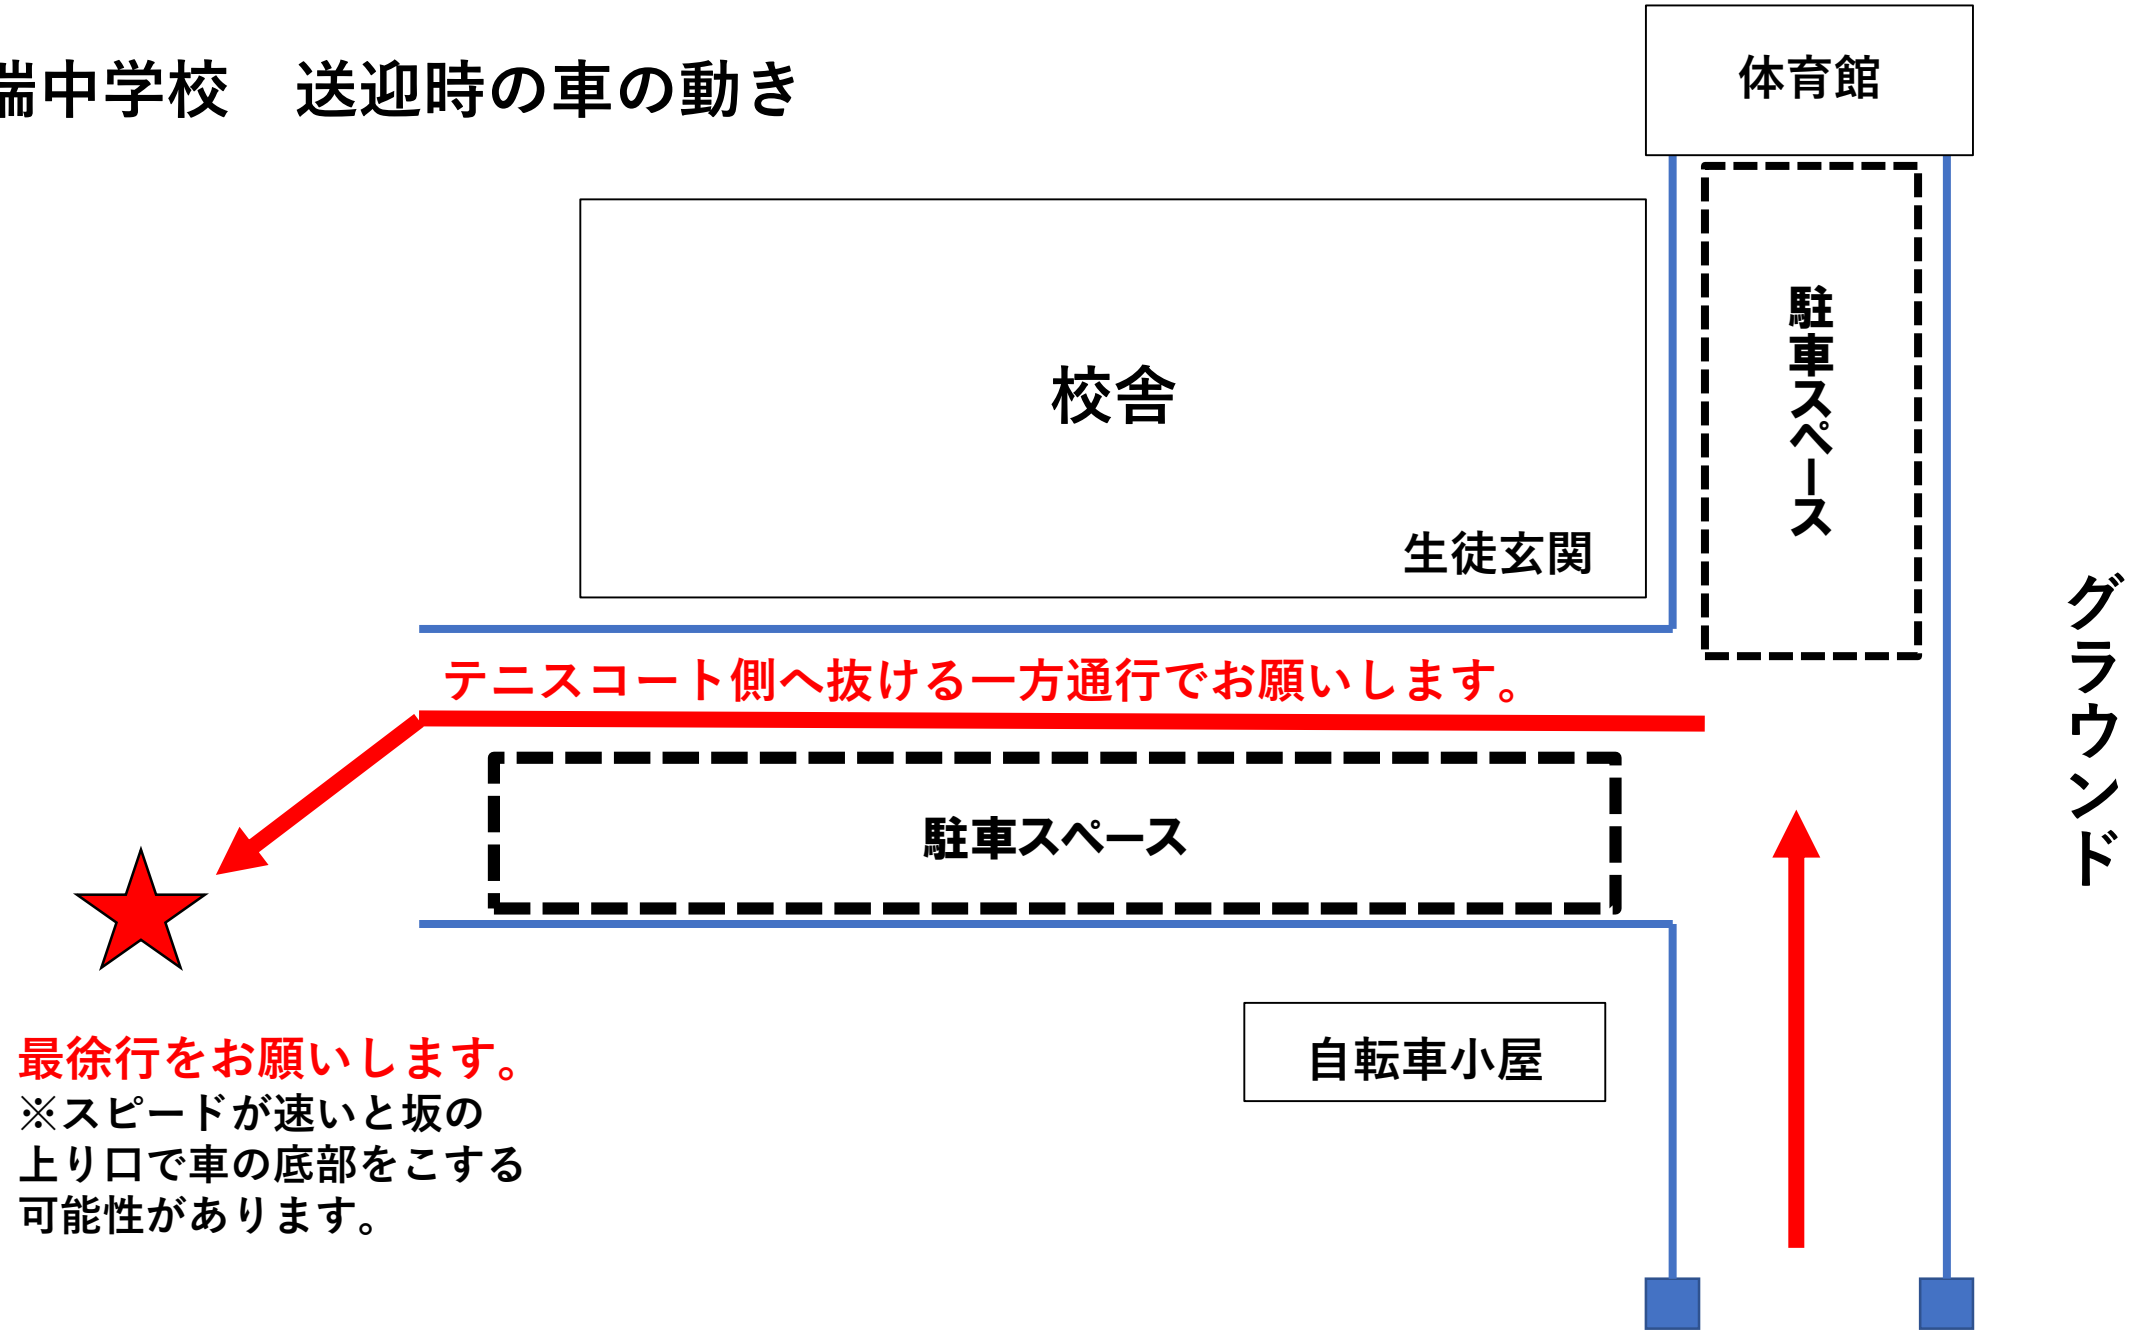

# 城端中学校 送迎時の車の動き

テニスコート側へ抜ける一方通行をお願いします。

最徐行をお願いします。  
※スピードが速いと坂の上り口で車の底部をこする可能性があります。